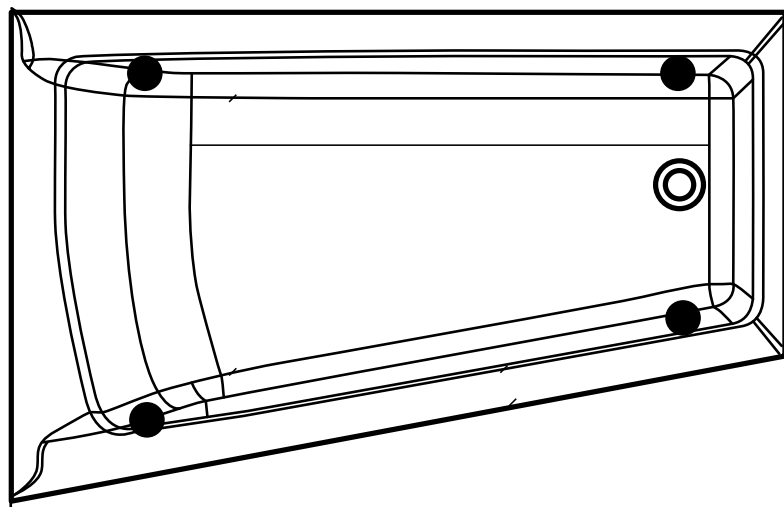

TEKNISK BESKRIVELSE:

# NEMO 160x100/70, VENSTRE

INFO:

NEMO 160x100/70, VENSTRE

**Armatyr**  
(plassering av armatur på skissen er bare anbefalt plassering)

**Vannpumpe/**  
**MicroSilk® 1000w**

**RD** Ryggdyser

**B** Brytere

**Avløp**

**El-boks**

**Undervannsllys**

**Luftpumpe**  
450W

**Høyde:**  
kan justeres + / - 2,5 cm

**Dybde kant:** 50 cm  
**Dybde overløp:** 41 cm

**Volum:** 300 liter

**Max watt:** 1450  
(med varmekolbe 2950)

**Armatyr:** se tilleggsutstyr