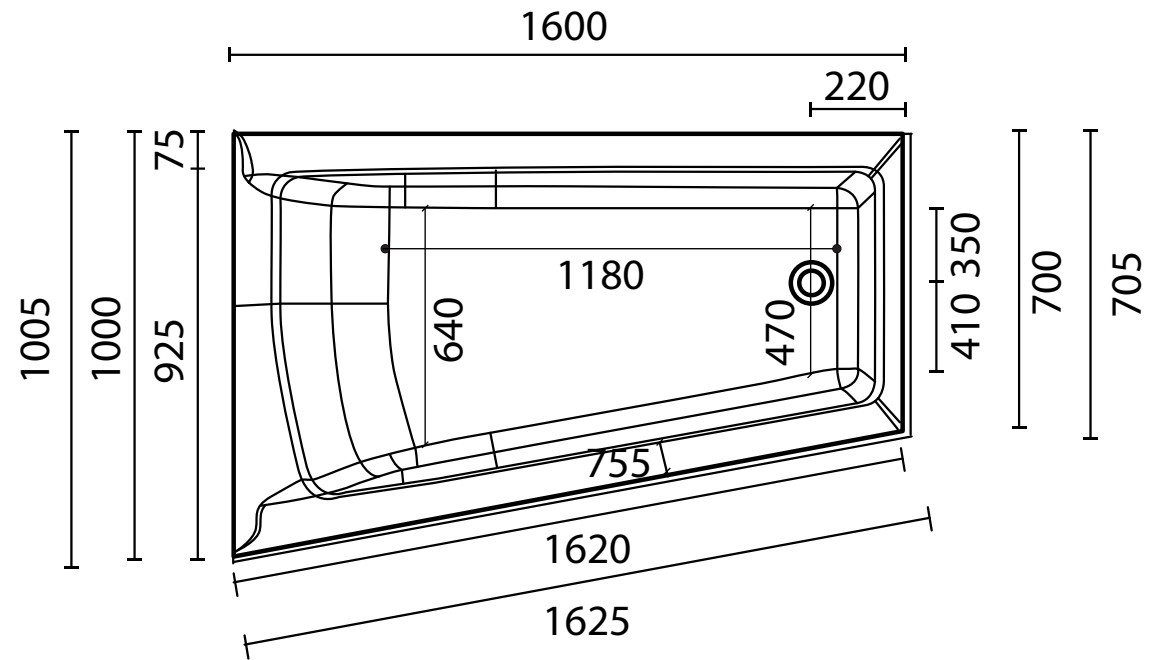

TEKNISK BESKRIVELSE:

# NEMO 160x100/70, VENSTRE

INFO:

NEMO 160x100/70, VENSTRE

**Armatyr**  
(plassering av armatur på skissen er bare anbefalt plassering)

**Vannpumpe/**  
**MicroSilk® 1000w**

**RD** Ryggdyser

**B** Brytere

**Avløp**

**El-boks**

**Undervannsllys**

**Luftpumpe**  
450W

**Høyde:**  
kan justeres + / - 2,5 cm

**Dybde kant:** 50 cm  
**Dybde overløp:** 41 cm

**Volum:** 300 liter

**Max watt:** 1450  
(med varmekolbe 2950)

**Armatyr:** se tilleggsutstyr