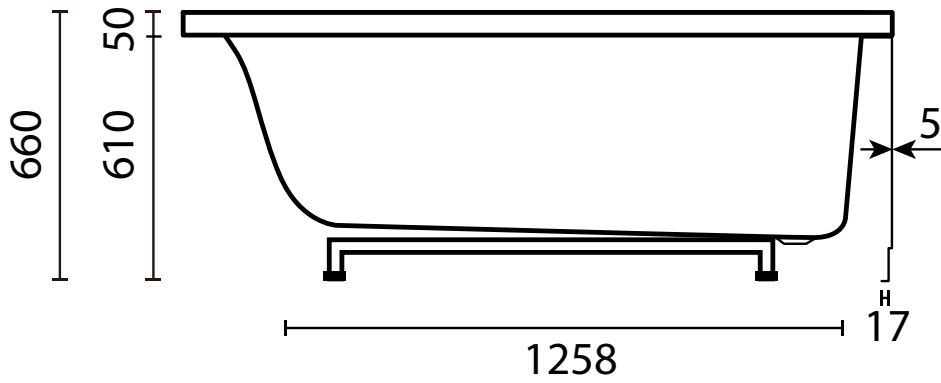

TEKNISK BESKRIVELSE:

# NEMO 160x100/70, VENSTRE

INFO:

NEMO 160x100/70, VENSTRE

**Armatyr**  
(plassering av armatur på skissen er bare anbefalt plassering)

**Vannpumpe/**  
**MicroSilk® 1000w**

**RD** Ryggdyser

**B** Brytere

**Avløp**

**El-boks**

**Undervannsllys**

**Luftpumpe**  
450W

**Høyde:**  
kan justeres + / - 2,5 cm

**Dybde kant:** 50 cm  
**Dybde overløp:** 41 cm

**Volum:** 300 liter

**Max watt:** 1450  
(med varmekolbe 2950)

**Armatyr:** se tilleggsutstyr