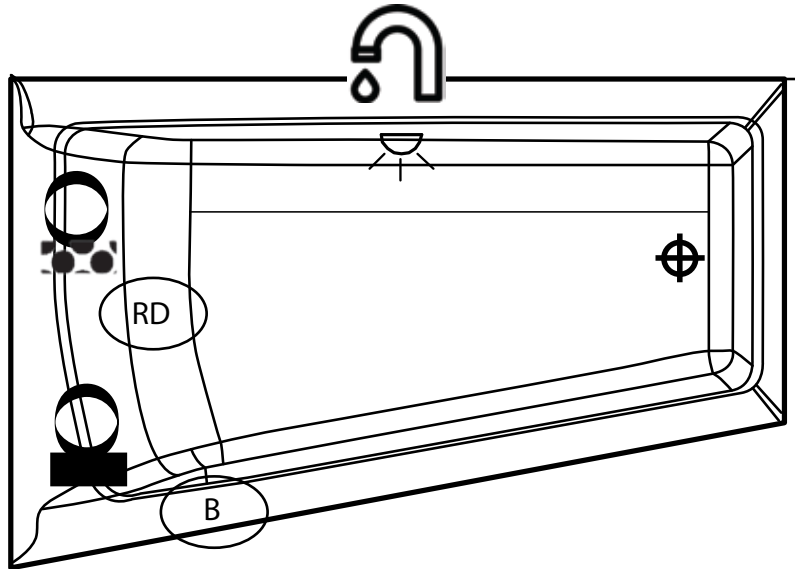

# NEMO 160x100/70, VENSTRE

INFO:

NEMO 160x100/70, VENSTRE

**Armatyr**  
(plassering av armatur på skissen er bare anbefalt plassering)

**Vannpumpe/**  
**MicroSilk® 1000w**

**RD** Ryggdyser

**B** Brytere

**Avløp**

**El-boks**

**Undervannsllys**

**Luftpumpe**  
450W

**Høyde:**  
kan justeres + / - 2,5 cm

**Dybde kant:** 50 cm  
**Dybde overløp:** 41 cm

**Volum:** 300 liter

**Max watt:** 1450  
(med varmekolbe 2950)

**Armatyr:** se tilleggsutstyr